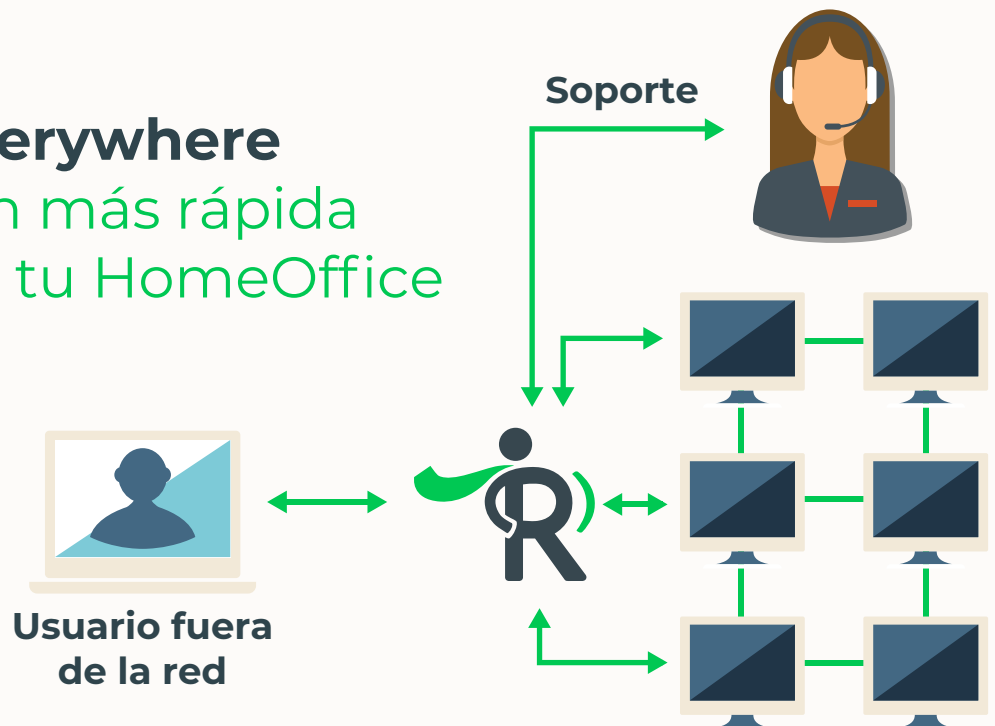

Soporte Remoto

Utiliza ReadyEW si hoy requieres prestar soporte Remoto por Internet para llegar a los usuarios de tu empresa ubicados en casa. Cada administrador puede registrar el acceso a múltiples usuarios.

Ready Everywhere
es la solución más rápida
y eficiente para tu HomeOffice

Transfiere archivos de forma segura

Por medio de nuestro Agente puedes, importar o exportar archivos desde tu PC hasta el equipo al cual estás tomando acceso remoto.

**Conoce más
sobre nosotros**

www.leverit.us